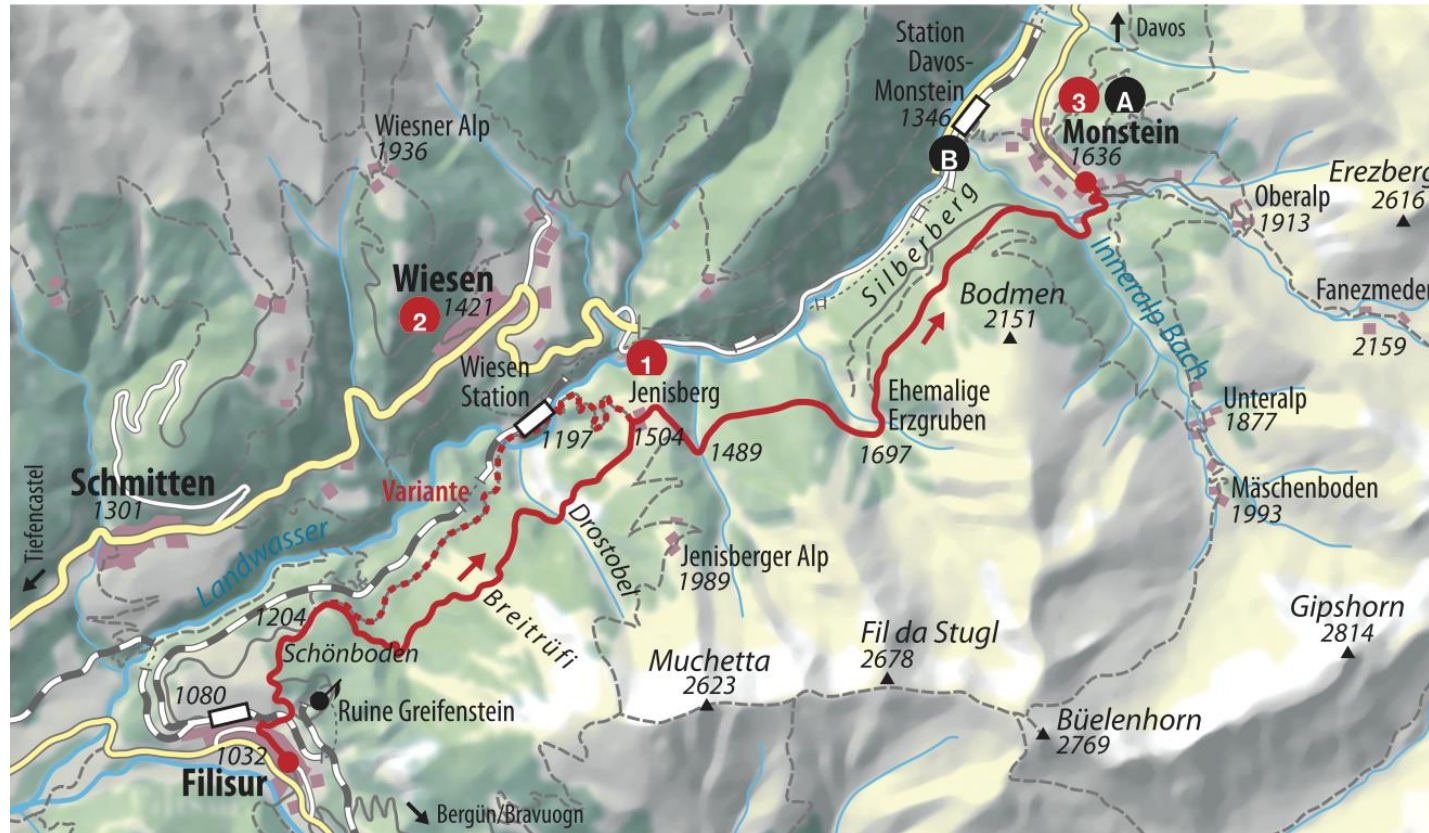

# Walserweg Graubünden\_Etappe 13 Filisur - Monstein

Distanz 12,5 km  
↗ 1000 m  
↙ 400 m  
Zeit 4h 45

Anforderung:  
technisch mittel / T3  
konditionell leicht

graubünden