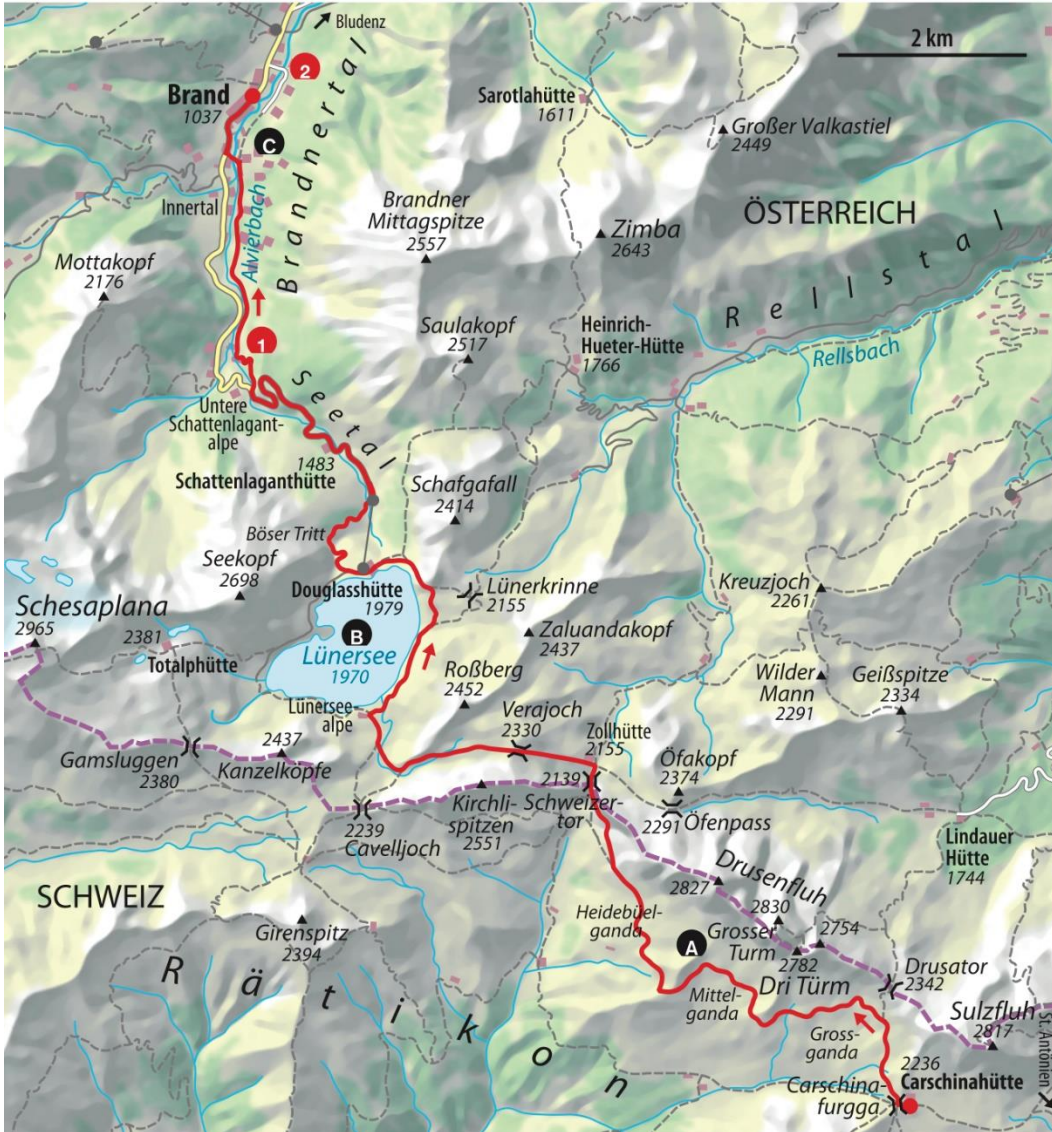

Walserweg Graubünden_Etappe 23 Carschinhütte – Brand (A)

Distanz 21 km
 ↗ 570 m
 ↘ 1770 m
 Zeit 7h

Anforderung:
 technisch mittel / T3
 konditionell schwer

Walserweg

graubünden