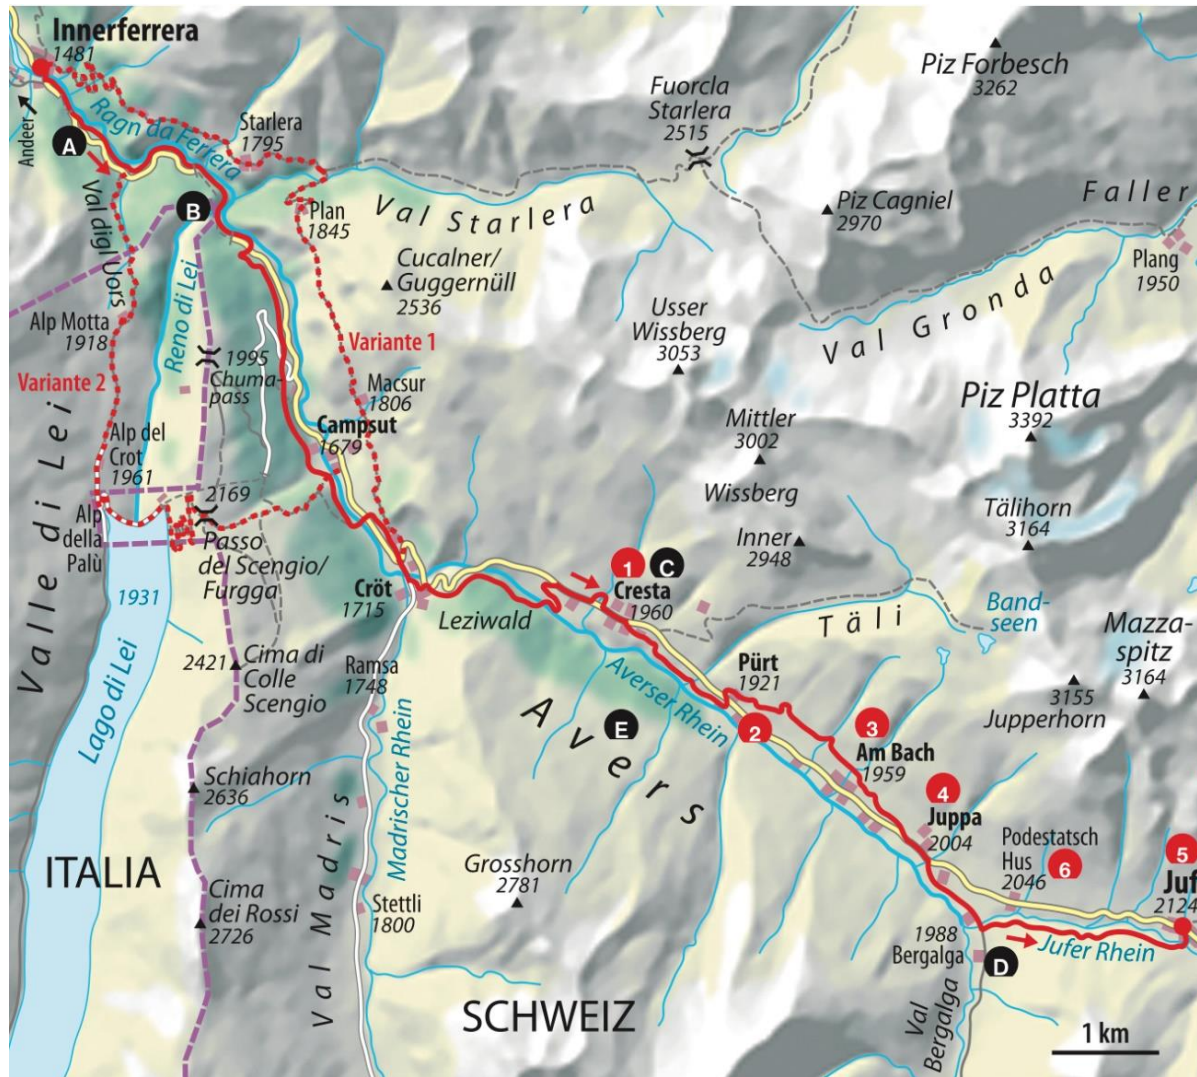

Walserweg Graubünden_Etappe 9 Innerferrera – Juf

Distanz 19 km
 ↗ 1140 m
 ↙ 500 m
 Zeit 6h

Anforderung:
 technisch mittel / T2
 konditionell schwer